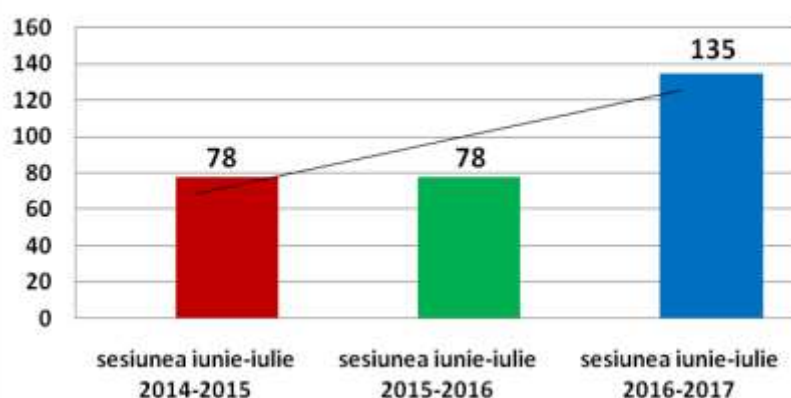

## Promovabilitate bacalaureat 2014-2017

Buna colaborare între partenerii educaționali elevi – profesori - părinți, a condus la rezultate din ce în ce mai bune la examenul de bacalaureat.

An școlar	Sesiunea	Promovabilitate
2014-2015	sesiunea iunie-iulie	<b>94,05%</b>
2015-2016	sesiunea iunie-iulie	<b>99,59%</b>
2016-2017	sesiunea iunie-iulie	<b>99,60%</b>

## Distribuție note pe tranșe de medii

Sesiunea	5-5.99	6-6.99	7-7.99	8-8.99	9-10
<b>2014-2015</b>	0	18	52	105	78
<b>2015-2016</b>	1	11	37	114	78
<b>2016-2017</b>	1	6	28	80	135

Distributie note pe transe de medii 9-10