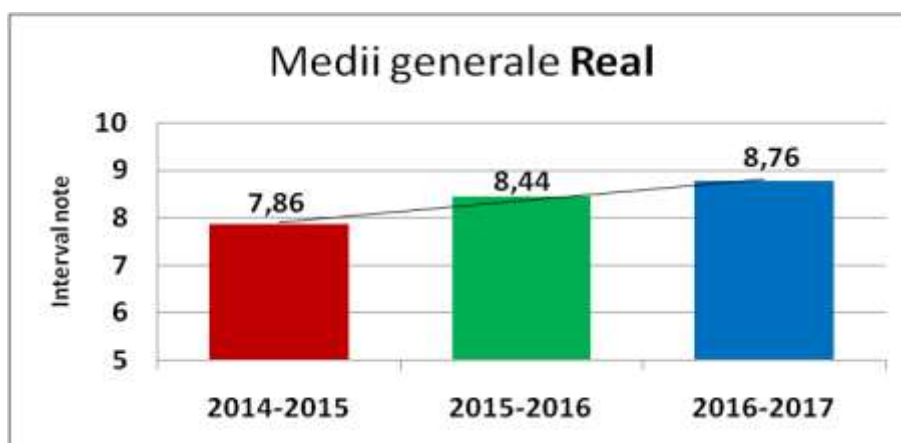

Media generala *REAL*

REAL	Sesiunea	Media generală
	2014-2015	7,86
	2015-2016	8,44
	2016-2017	8,76