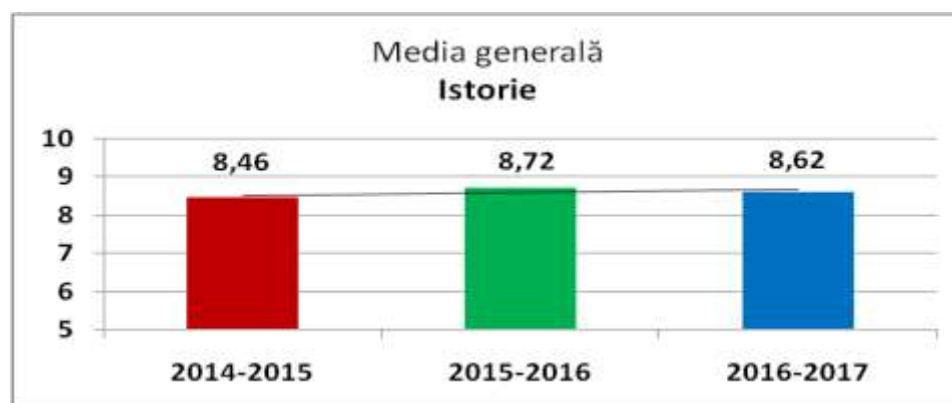

## Promovabilitate bacalaureat 2014-2017

Buna colaborare între partenerii educaționali elevi – profesori - părinți, a condus la rezultate din ce în ce mai bune la examenul de bacalaureat.

An școlar	Sesiunea	Promovabilitate
2014-2015	sesiunea iunie-iulie	<b>94,05%</b>
2015-2016	sesiunea iunie-iulie	<b>99,59%</b>
2016-2017	sesiunea iunie-iulie	<b>99,60%</b>

## Distribuție note pe tranșe de medii

Sesiunea	5-5.99	6-6.99	7-7.99	8-8.99	9-10
<b>2014-2015</b>	0	18	52	105	78
<b>2015-2016</b>	1	11	37	114	78
<b>2016-2017</b>	1	6	28	80	135

Distributie note pe transe de medii 9-10

Distributie note pe transe de medii 8-8,99

Distributie note pe transe de medii 7-7,99

Distributie note pe transe de medii 6-6,99

## Distributia notelor pe transe de medii - Disciplinele obligatorii

Disciplina	Sesiunea	Media	Nr. elevi
Limba si literatura romana	2014-2015	8,33	253
	2015-2016	8,35	241
	2016-2017	8,58	250
Matematica	2014-2015	8,25	177
	2015-2016	8,40	172
	2016-2017	9,11	147
Istorie	2014-2015	8,46	76
	2015-2016	8,72	69
	2016-2017	8,62	103