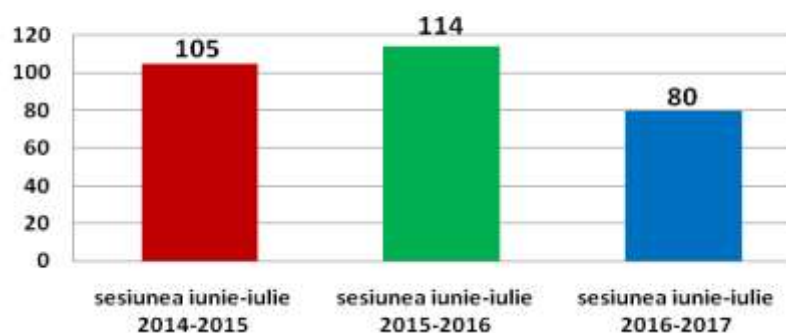

Distributie note pe transe de medii 8-8,99