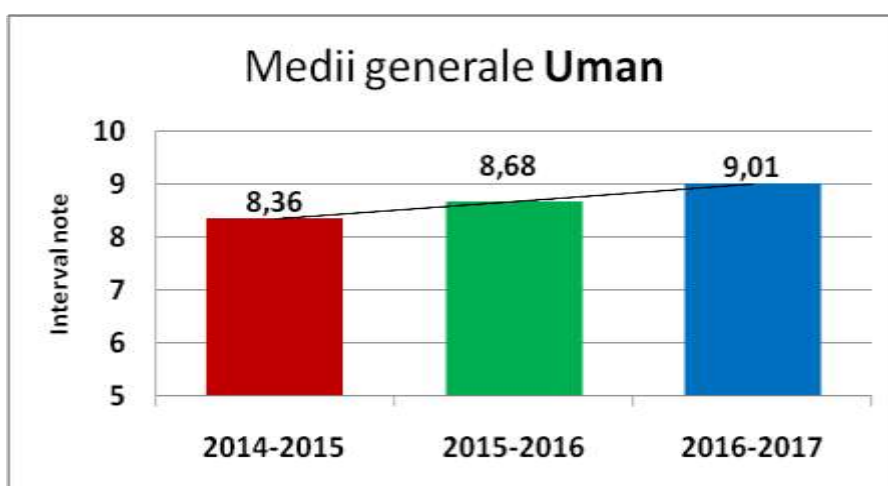

Media generala *UMAN*

UMAN	Sesiunea	Nota
	2014-2015	8,36
	2015-2016	8,68
	2016-2017	9,01