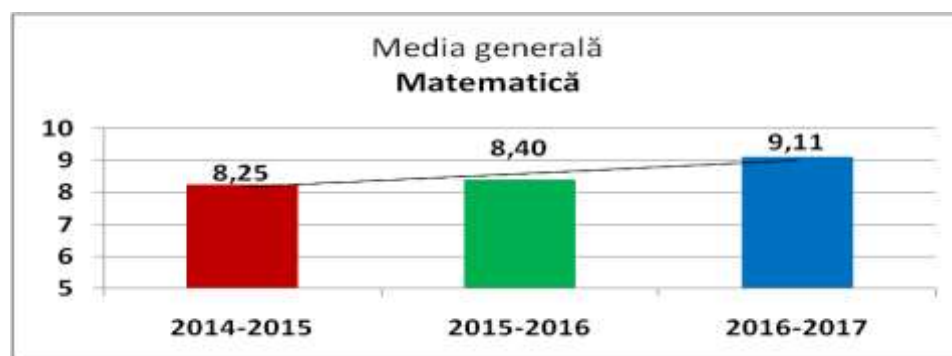

## Promovabilitate bacalaureat 2014-2017

Buna colaborare între partenerii educaționali elevi – profesori - părinți, a condus la rezultate din ce în ce mai bune la examenul de bacalaureat.

An școlar	Sesiunea	Promovabilitate
2014-2015	sesiunea iunie-iulie	<b>94,05%</b>
2015-2016	sesiunea iunie-iulie	<b>99,59%</b>
2016-2017	sesiunea iunie-iulie	<b>99,60%</b>

## Distribuție note pe tranșe de medii

Sesiunea	5-5.99	6-6.99	7-7.99	8-8.99	9-10
<b>2014-2015</b>	0	18	52	105	78
<b>2015-2016</b>	1	11	37	114	78
<b>2016-2017</b>	1	6	28	80	135

Distributie note pe transe de medii 9-10

Distributie note pe transe de medii 8-8,99

Distributie note pe transe de medii 7-7,99

Distributie note pe transe de medii 6-6,99

## Distributia notelor pe transe de medii - Disciplinele obligatorii

Disciplina	Sesiunea	Media	Nr. elevi
Limba si literatura romana	2014-2015	8,33	253
	2015-2016	8,35	241
	2016-2017	8,58	250
Matematica	2014-2015	8,25	177
	2015-2016	8,40	172
	2016-2017	9,11	147
Istorie	2014-2015	8,46	76
	2015-2016	8,72	69
	2016-2017	8,62	103