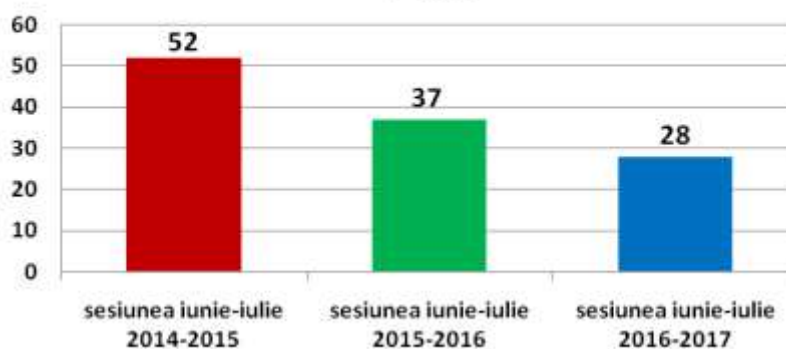

Distributie note pe transe de medii 7-7,99