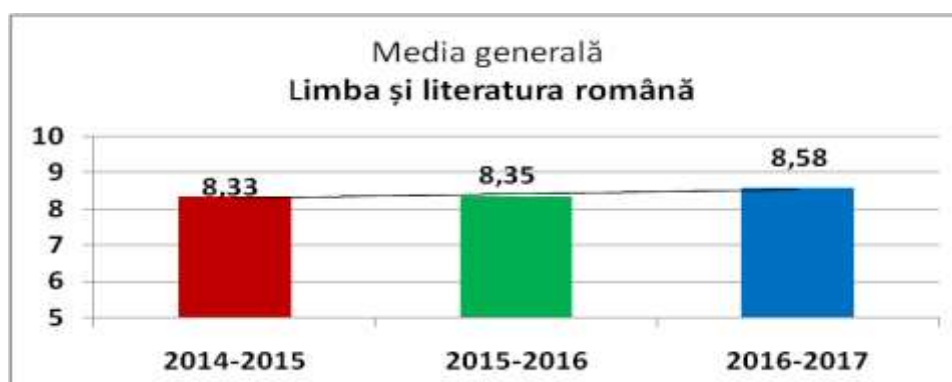

## Distribuție note pe tranșe de medii

Sesiunea	5-5.99	6-6.99	7-7.99	8-8.99	9-10
<b>2014-2015</b>	0	18	52	105	78
<b>2015-2016</b>	1	11	37	114	78
<b>2016-2017</b>	1	6	28	80	135

Distributie note pe transe de medii 9-10

Distributie note pe transe de medii 8-8,99

Distributie note pe transe de medii 7-7,99

Distributie note pe transe de medii 6-6,99

## Distributia notelor pe transe de medii - Disciplinele obligatorii

Disciplina	Sesiunea	Media	Nr. elevi
Limba si literatura romana	2014-2015	8,33	253
	2015-2016	8,35	241
	2016-2017	8,58	250
Matematica	2014-2015	8,25	177
	2015-2016	8,40	172
	2016-2017	9,11	147
Istorie	2014-2015	8,46	76
	2015-2016	8,72	69
	2016-2017	8,62	103

### Media generala *REAL*

REAL	Sesiunea	Media generală
	2014-2015	7,86
	2015-2016	8,44
	2016-2017	8,76