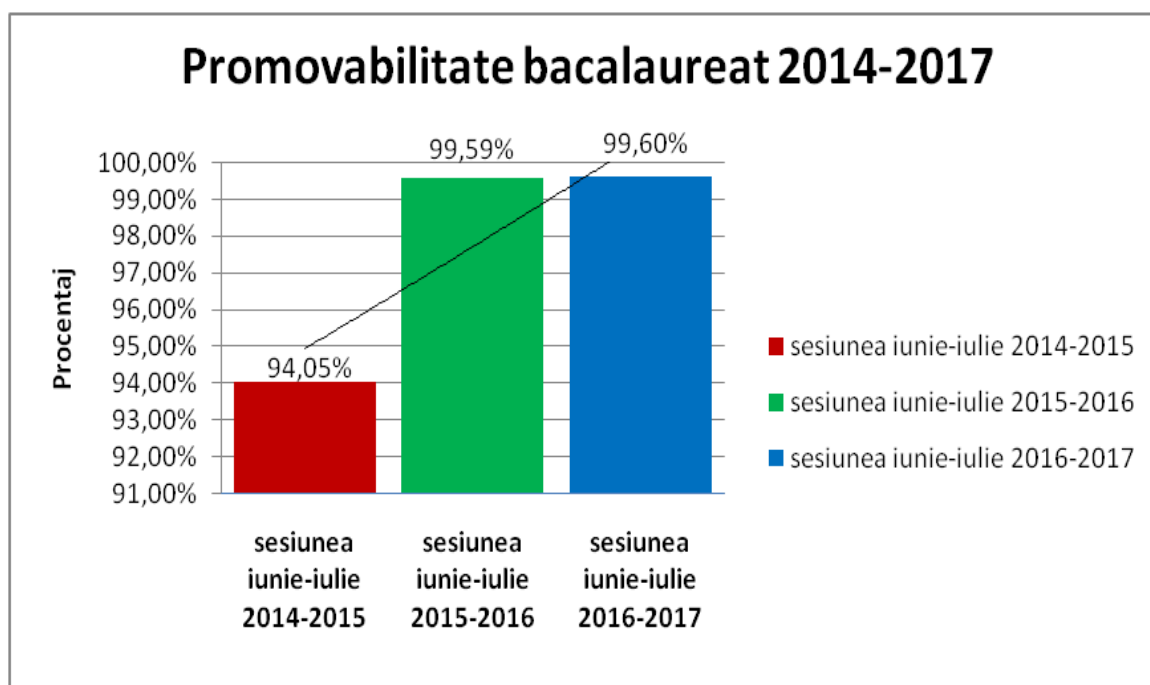

## Promovabilitate bacalaureat 2014-2017

Buna colaborare între partenerii educaționali elevi – profesori - părinți, a condus la rezultate din ce în ce mai bune la examenul de bacalaureat.

An școlar	Sesiunea	Promovabilitate
2014-2015	sesiunea iunie-iulie	<b>94,05%</b>
2015-2016	sesiunea iunie-iulie	<b>99,59%</b>
2016-2017	sesiunea iunie-iulie	<b>99,60%</b>

## Distribuție note pe tranșe de medii

Sesiunea	5-5.99	6-6.99	7-7.99	8-8.99	9-10
<b>2014-2015</b>	0	18	52	105	78
<b>2015-2016</b>	1	11	37	114	78
<b>2016-2017</b>	1	6	28	80	135

Distributie note pe transe de medii 9-10