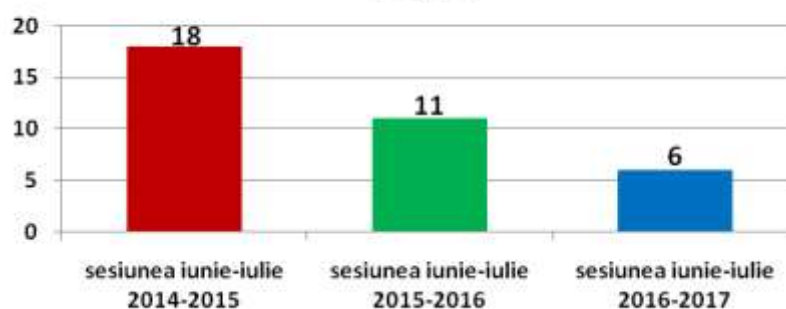

Distributie note pe transe de medii 6-6,99